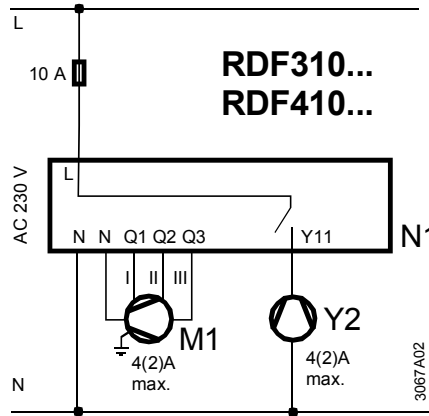

RDF310...
RDF410...

Mounting Location of Thermostat / 温控器安装位置

Preparation and Deliverables / 安装前准备

Semi-Flush-Mounting / 嵌入式安装

Wiring Diagrams / 接线图

⚠ AC 230 V

⚠ AC 230 V

en

zh

Legend: / 图例

N1 RDF310 / RDF410
M1 3 Steps-Fan
Y1 Valve
Y2 Compressor

RDF310 / RDF410
三速风机
阀门
压缩机

Dimensions / 尺寸

View / 视图 A

Section / 截面 B - B