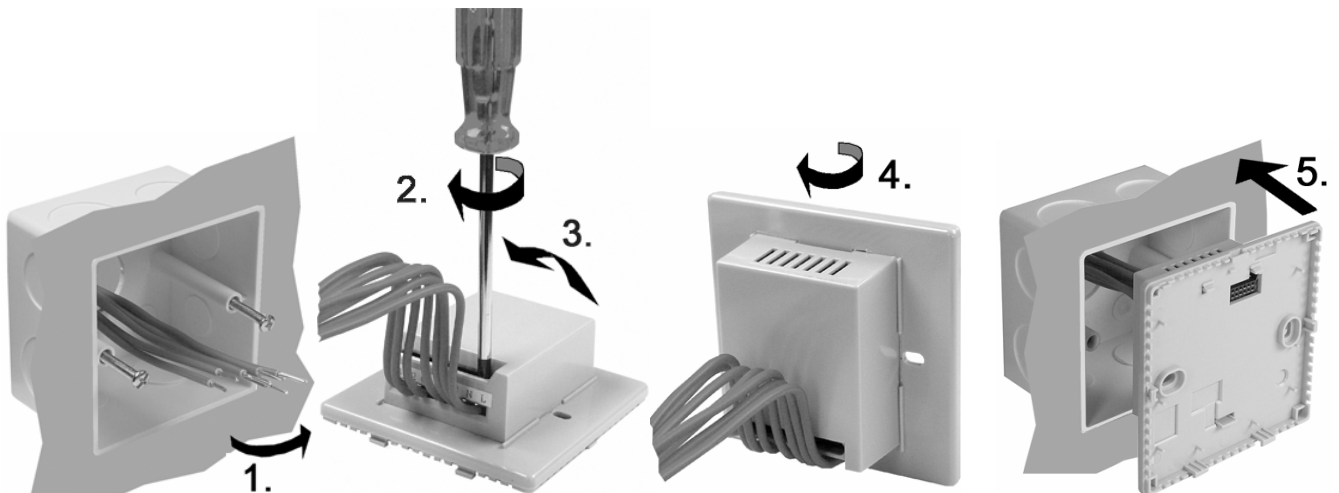

RDF310...
RDF410...

Mounting Location of Thermostat / 温控器安装位置

Preparation and Deliverables / 安装前准备

Semi-Flush-Mounting / 嵌入式安装

Wiring Diagrams / 接线图

⚠ AC 230 V

⚠ AC 230 V

en

zh

Legend: / 图例

N1 RDF310 / RDF410
M1 3 Steps-Fan
Y1 Valve
Y2 Compressor

RDF310 / RDF410
三速风机
阀门
压缩机

Dimensions / 尺寸

View / 视图 A

Section / 截面 B - B