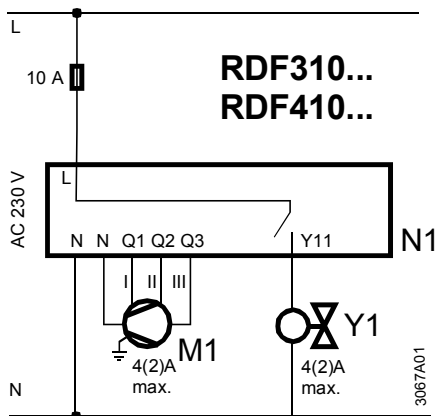

RDF310...
RDF410...

Mounting Location of Thermostat / 温控器安装位置

Preparation and Deliverables / 安装前准备

Semi-Flush-Mounting / 嵌入式安装

Wiring Diagrams / 接线图

⚠ AC 230 V

⚠ AC 230 V

en

zh

Legend: / 图例

N1 RDF310 / RDF410
M1 3 Steps-Fan
Y1 Valve
Y2 Compressor

RDF310 / RDF410
三速风机
阀门
压缩机

Dimensions / 尺寸

View / 视图 A

Section / 截面 B - B