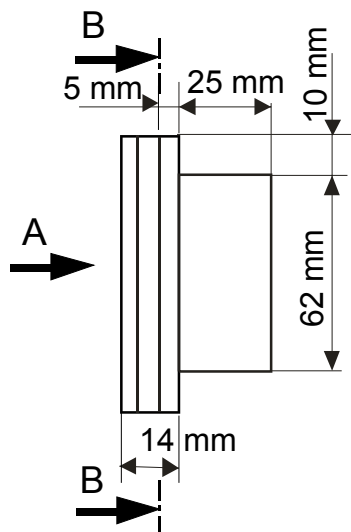

RDF310...
RDF410...

Mounting Location of Thermostat / 温控器安装位置

Preparation and Deliverables / 安装前准备

Semi-Flush-Mounting / 嵌入式安装

Wiring Diagrams / 接线图

⚠ AC 230 V

⚠ AC 230 V

en

zh

Legend: / 图例

N1 RDF310 / RDF410
M1 3 Steps-Fan
Y1 Valve
Y2 Compressor

RDF310 / RDF410
三速风机
阀门
压缩机

Dimensions / 尺寸

View / 视图 A

Section / 截面 B - B