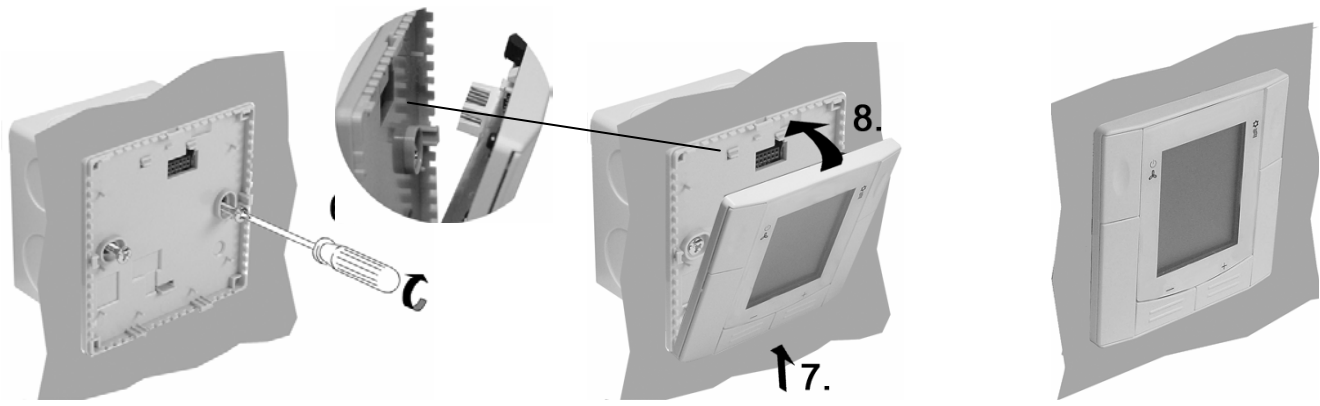

RDF310...
RDF410...

Mounting Location of Thermostat / 温控器安装位置

Preparation and Deliverables / 安装前准备

Semi-Flush-Mounting / 嵌入式安装

Wiring Diagrams / 接线图

⚠ AC 230 V

⚠ AC 230 V

en

zh

Legend: / 图例

N1 RDF310 / RDF410
M1 3 Steps-Fan
Y1 Valve
Y2 Compressor

RDF310 / RDF410
三速风机
阀门
压缩机

Dimensions / 尺寸

View / 视图 A

Section / 截面 B - B