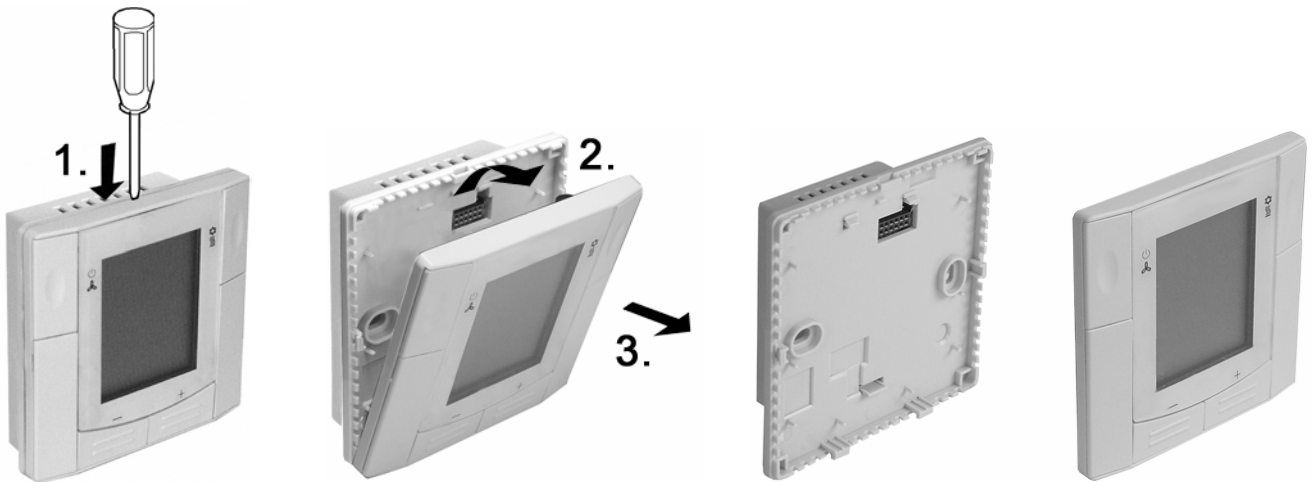

RDF310...
RDF410...

Mounting Location of Thermostat / 温控器安装位置

Preparation and Deliverables / 安装前准备

Semi-Flush-Mounting / 嵌入式安装

Wiring Diagrams / 接线图

⚠ AC 230 V

⚠ AC 230 V

en

zh

Legend: / 图例

N1 RDF310 / RDF410
M1 3 Steps-Fan
Y1 Valve
Y2 Compressor

RDF310 / RDF410
三速风机
阀门
压缩机

Dimensions / 尺寸

View / 视图 A

Section / 截面 B - B