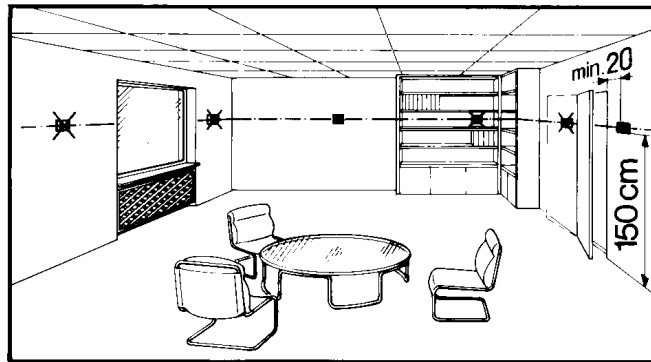

RDF310...
RDF410...

Mounting Location of Thermostat / 温控器安装位置

Preparation and Deliverables / 安装前准备

Semi-Flush-Mounting / 嵌入式安装

Wiring Diagrams / 接线图

⚠ AC 230 V

⚠ AC 230 V

en

zh

Legend: / 图例

N1 RDF310 / RDF410
M1 3 Steps-Fan
Y1 Valve
Y2 Compressor

RDF310 / RDF410
三速风机
阀门
压缩机

Dimensions / 尺寸

View / 视图 A

Section / 截面 B - B